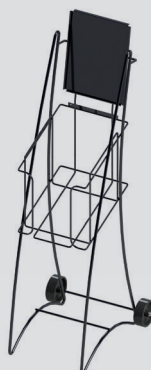

DISPLAY STANDS SINGLE RACK RANGE

SUPJOU00004

SUPJOU00012

SUPJOU00054

SUPJOU00047

SUPJOU00032

SUPJOU00050

SUPJOU00007

SUPJOU00053

SUPJOU00006

SUPJOU00027

SUPJOU00034

SUPJOU00016

SUPJOU00052

SUPJOU00013

TAILOR-MADE

- ✓ Format : A5 / A4 / A3 / specific
- ✓ Orientation : landscape / portrait
- ✓ Pediment : with / without

FINISHING

- ✓ Epoxy paint (choice of colours)

OPTIONS / ACCESSORIES

- **Weatherproof protection made of :**
 - ✓ soft cove
 - ✓ plexi box
 - ✓ display front plexi protection
- **Wheels**
- **Foldable display stand**