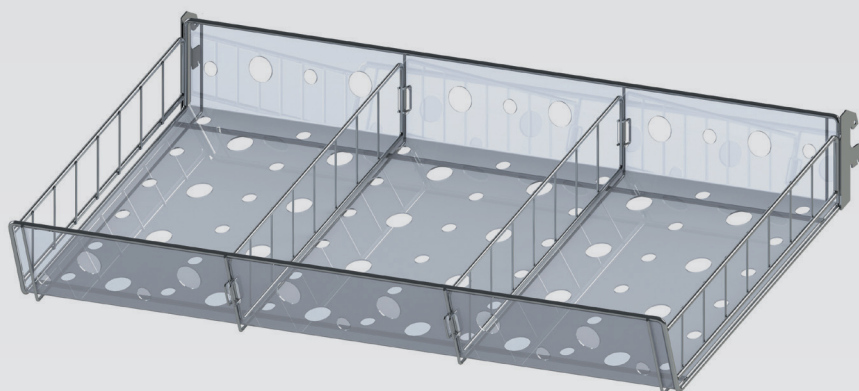

# TABLETTE FILS / ETAGERE DE RAYONNAGE

## + AJUSTABLE

Réalisation sur mesure, la tablette fils s'adapte à vos produits

## + QUALITATIF

Fabrication française garantie à 100%

**TABLETTE FIL – ACCROCHAGE SUR MONTANT DE GONDOLE**  
FINITION : ZINGAGE BLANC

**ETAGERE DE RAYONNAGE – ACCROCHAGE SUR MONTANT DE GONDOLE**  
FINITION : ZINGAGE BLANC + PLEXI

# GRILLE FOND FILS

REF : GRITRE00405

| Dimensions sur mesure |                                  |
|-----------------------|----------------------------------|
| Largeur (mm)          | 667 mm / 1000 mm / 1330 mm       |
| Hauteur               | en fonction de votre aménagement |