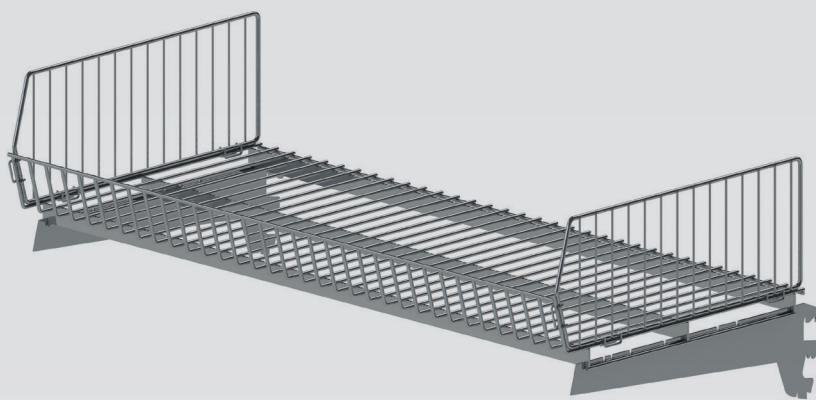

# TABLETTE FILS / ETAGERE DE RAYONNAGE

## + AJUSTABLE

Réalisation sur mesure, la tablette fils s'adapte à vos produits

## + QUALITATIF

Fabrication française garantie à 100%

**TABLETTE FIL – ACCROCHAGE SUR MONTANT DE GONDOLE**  
FINITION : ZINGAGE BLANC

**ETAGERE DE RAYONNAGE – ACCROCHAGE SUR MONTANT DE GONDOLE**  
FINITION : ZINGAGE BLANC + PLEXI

# GRILLE FOND FILS

REF : GRITRE00405

| Dimensions sur mesure |                                  |
|-----------------------|----------------------------------|
| Largeur (mm)          | 667 mm / 1000 mm / 1330 mm       |
| Hauteur               | en fonction de votre aménagement |